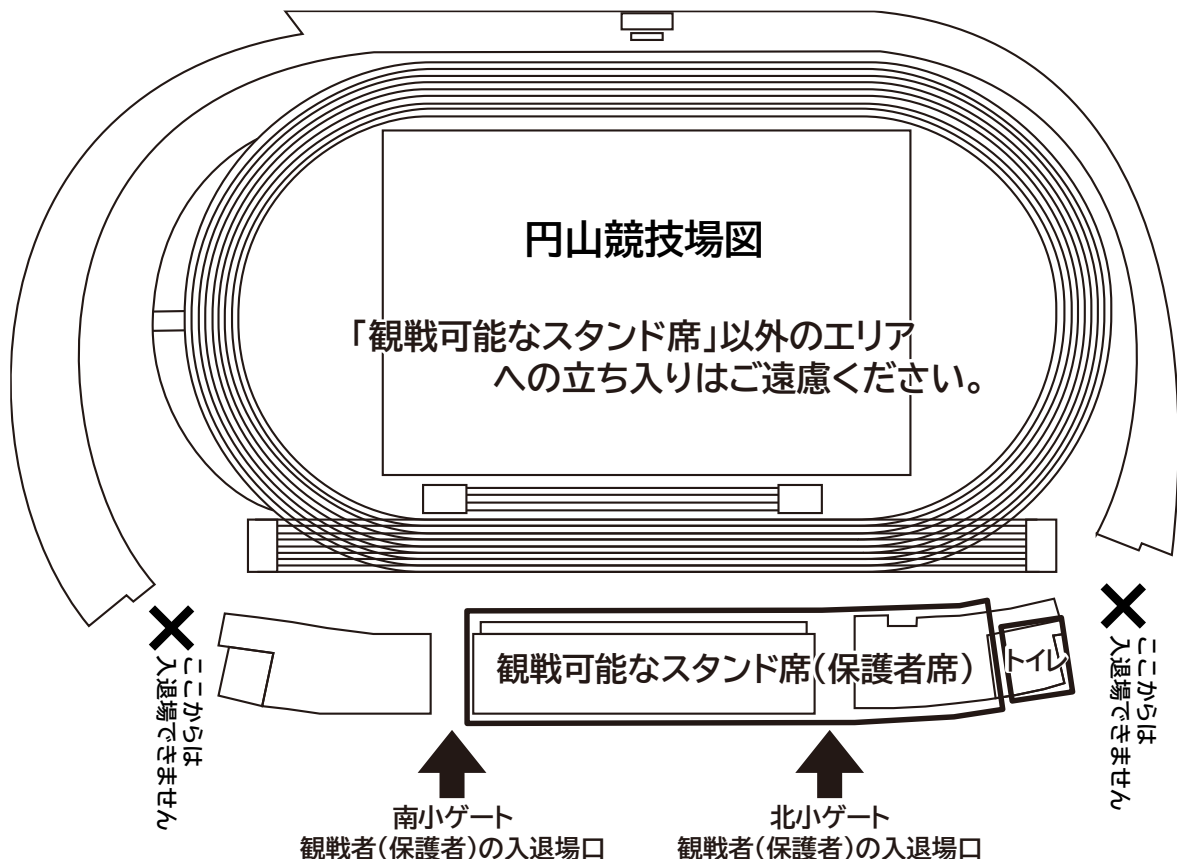

【春季大会・通信陸上・中体連・中学選手権・新人戦】 ご来場の保護者の皆様へ

各大会の開催中、円山陸上競技場の周辺道路において、路上駐車等はお控えいただき、近隣住民の皆様のご迷惑とならないようご協力をお願いいたします。**安全な大会運営のため、ご理解、ご協力をお願いいたします。**

① 駐車場について

- ・場内の駐車場は競技役員専用となるため、観戦者(保護者)の駐車はできません。
- ・来場する場合はできる限り公共交通機関をご利用ください。
- ・自家用車で来場する場合は、近隣の有料駐車場をご利用ください。

② 入場方法について(下図)

- ・観戦者(保護者)の入場は 8:00 以降とします。
- ・観戦者(保護者)は、北小ゲートおよび南小ゲートから入退場をしてください。

③ 観戦場所について(下図)

- ・観戦できる場所は「スタンド席」のみとなります。
- ・芝スタンド、招集所、大会本部など、選手および競技役員が使用する場所への立ち入りはご遠慮ください。

④ トイレについて(下図)

- ・観戦者(保護者)が利用できるトイレは、北大ゲート側(100m ゴール側)トイレのみといたします。
- ・競技場内には立ち入らず、競技場の外側をご移動ください。

⑤ 写真撮影について

- ・肖像権保護および盗撮防止のため、子以外の写真およびビデオ等動画の撮影はお控えください。
- ・その他、大会要項「保護者の応援による来場について」の内容を必ず確認し、遵守してください。

※観戦者(保護者)がトイレを利用する際は、競技場を出て、外側を移動してください。