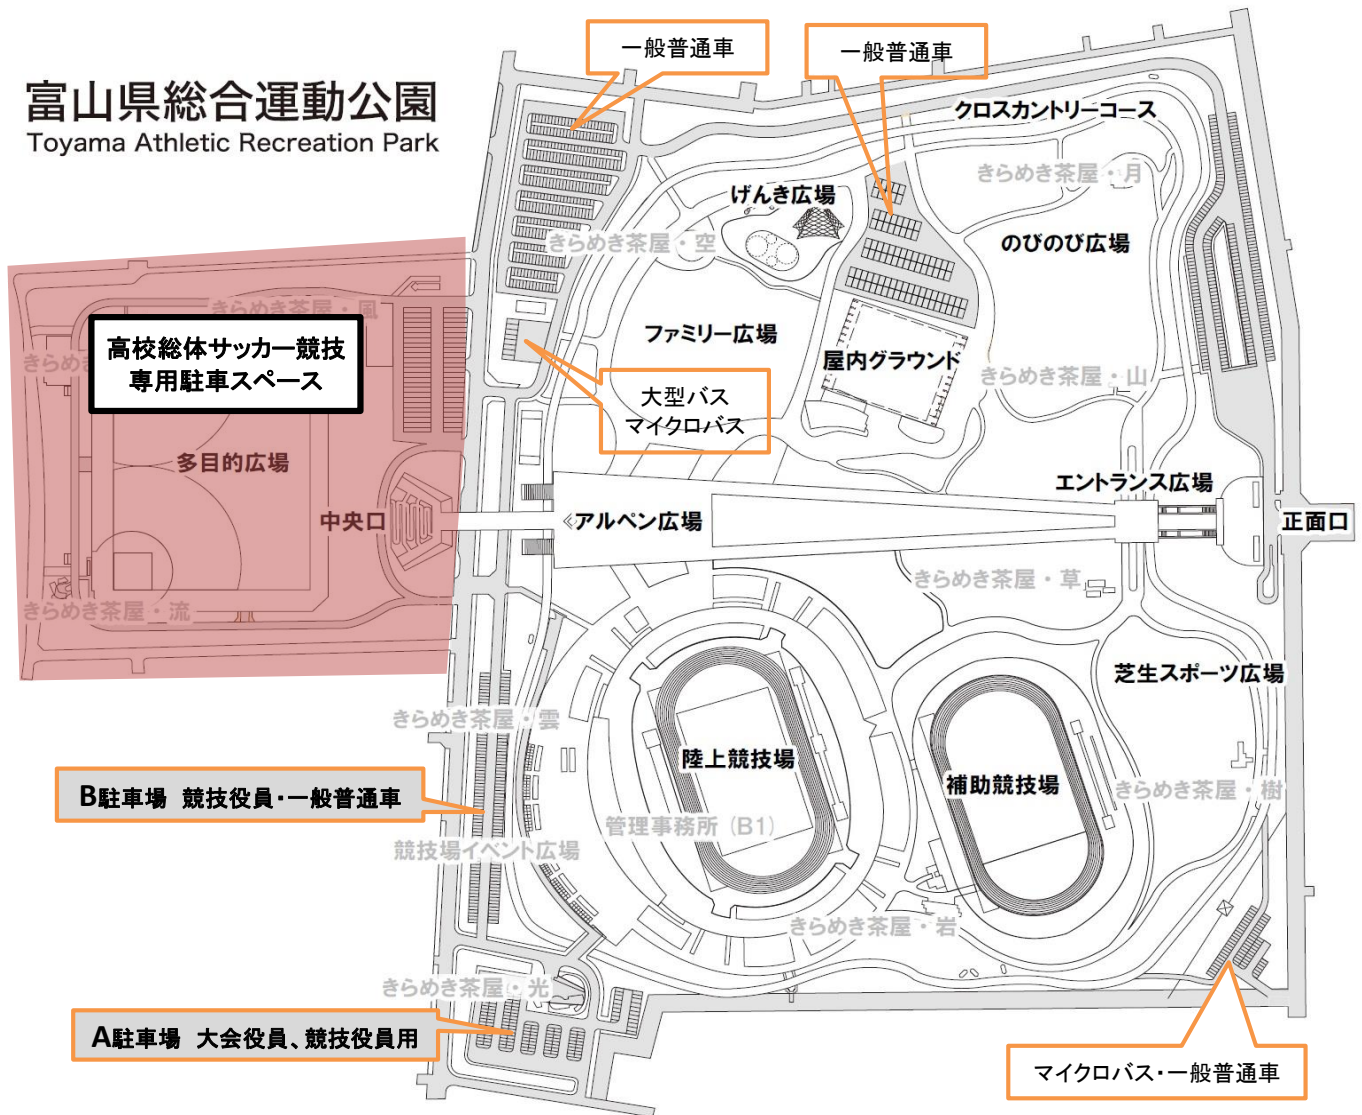

● 駐車場案内 ●

富山県高等学校陸上競技対校選手権大会

5月24日（金）～27日（月）

令和6年能登半島地震の影響により、高校総体サッカー競技の一部試合が運動公園内で行われることとなりました。

そのため、一部駐車場にサッカー関係者（役員、保護者、学校関係者等）が入ることとなります。なにとぞご理解下さい。

- 陸上競技専用
- サッカー競技専用
- サッカー競技と共用
- ・A.B駐車場
- ・多目的広場周辺
- ・ファミリー広場、屋内グラウンド周辺